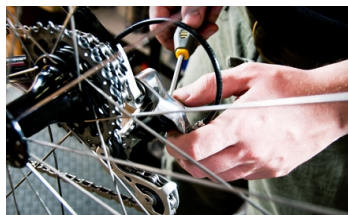

Rossignol X-lum Premium S1 Skate NIS incl.
Bindung
299€

Salomon S/Race Skate 2017/18 incl.
Bindung
375€

Radservice

derzeit nur

60€

Anmeldung

Radservice

Impressum: